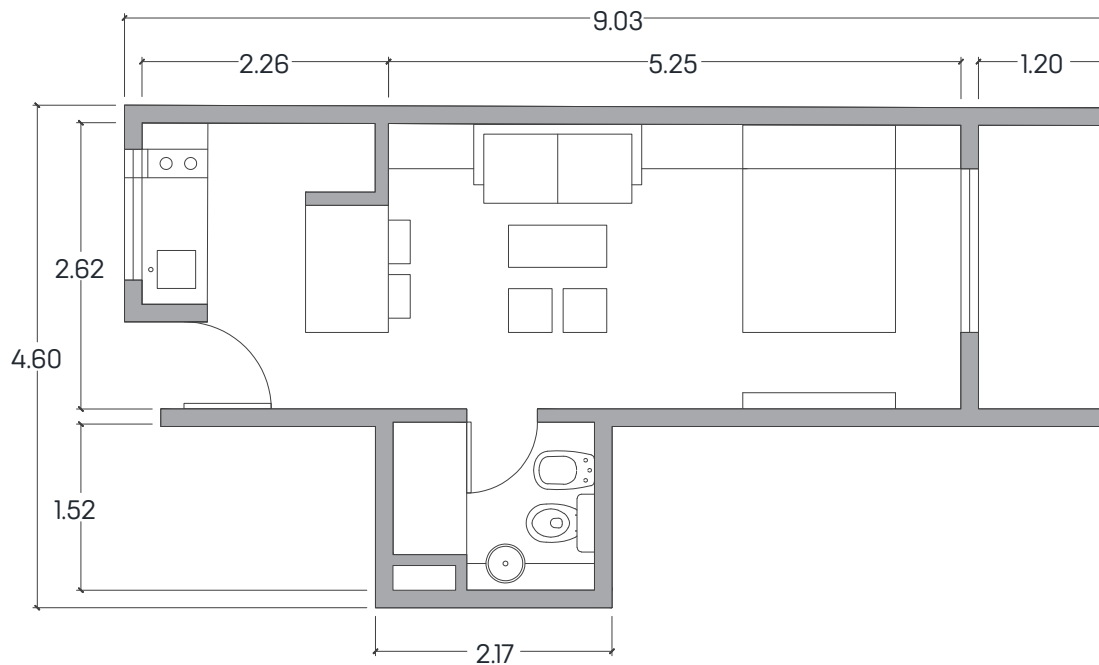

PROPUESTA
PB + 13

ESCALA GRÁFICA

LAMADRID 377
TORRE TRIBUNALES PARK
PISO 4° B // TEL: 4203406
www.linkinversiones.com.ar

**TORRE
GREEN**
AYACUCHO 649

1 DORMITORIO
FRENTE - PLANTA TIPO - A

SUPERFICIE:
PROPIA + BALCONES: **40.04 m²**
PROPIA TOTAL + COMUNES: **54.76 m²**

ESCALA GRÁFICA

LAMADRID 377
TORRE TRIBUNALES PARK
PISO 4° B // TEL: 4203406
www.linkinversiones.com.ar

**TORRE
GREEN**
AYACUCHO 649

MONOAMBIENTE
FRENTE - PLANTA TIPO - B

SUPERFICIE:
PROPIA + BALCONES: 29.95 m²
PROPIA TOTAL + COMUNES: 41.53 m²

ESCALA GRÁFICA

LAMADRID 377
TORRE TRIBUNALES PARK
PISO 4° B // TEL: 4203406
www.linkinversiones.com.ar

**TORRE
GREEN**
AYACUCHO 649

**MONOAMBIENTE
CONTRAFRENTE - PLANTA TIPO - C**

SUPERFICIE:
PROPIA + BALCONES: 29.85 m²
PROPIA TOTAL + COMUNES: 41.38 m²

ESCALA GRÁFICA

LAMADRID 377
TORRE TRIBUNALES PARK
PISO 4° B // TEL: 4203406
www.linkinversiones.com.ar

**TORRE
GREEN**
AYACUCHO 649

1 DORMITORIO
CONTRAFRENTE - PLANTA TIPO - D

SUPERFICIE:
PROPIA + BALCONES: **40.04 m²**
PROPIA TOTAL + COMUNES: **54.76 m²**