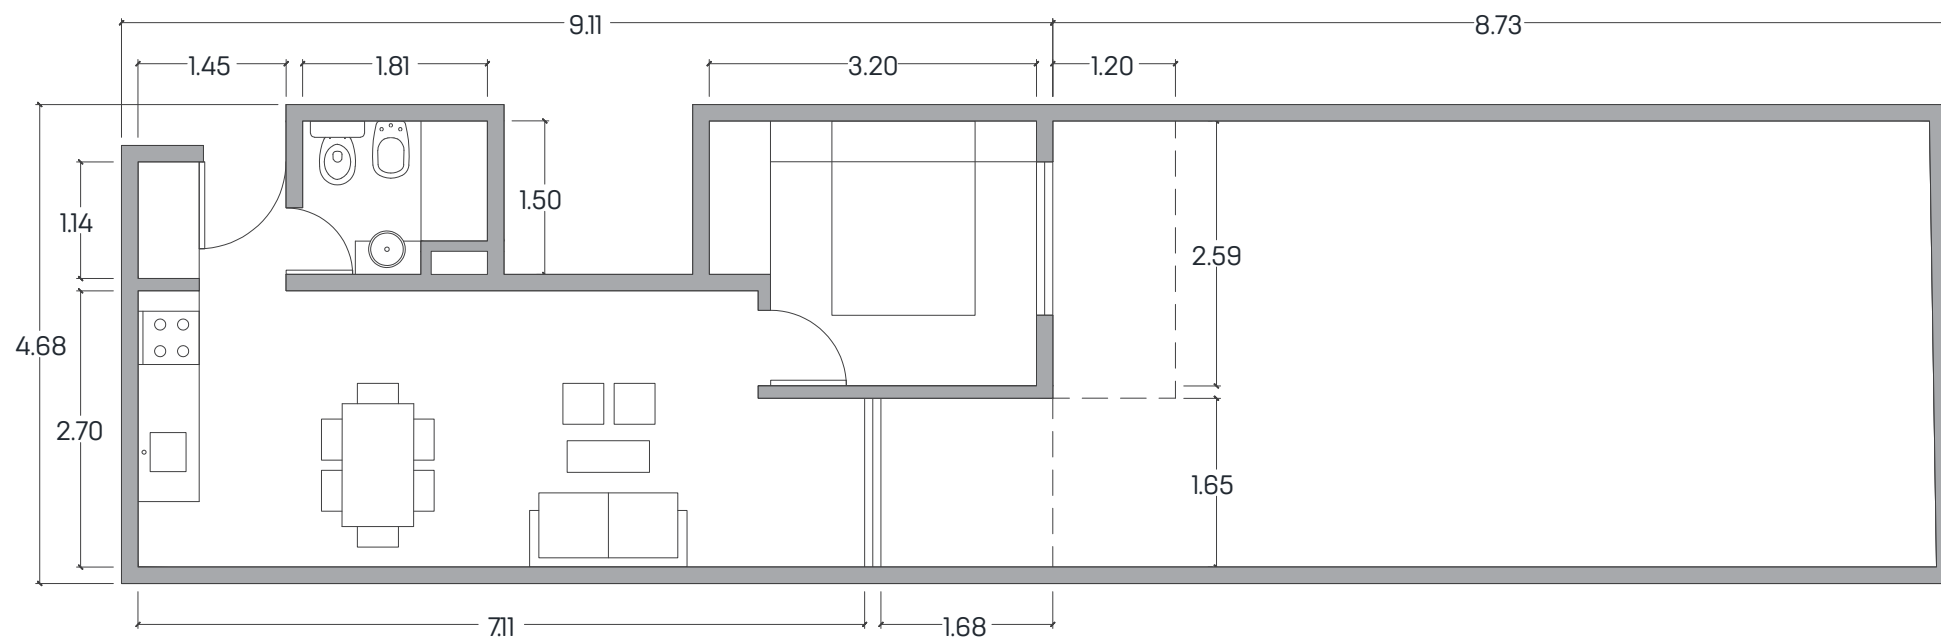

**TORRE
GREEN**
AYACUCHO 649

PLANTA BAJA

PROPUESTA
PB + 13

ESCALA GRÁFICA

LAMADRID 377
TORRE TRIBUNALES PARK
PISO 4° B // TEL: 4203406
www.linkinversiones.com.ar

**TORRE
GREEN**
AYACUCHO 649

MONOAMBIENTE
CONTRAFRENTE - PLANTA BAJA - C

SUPERFICIE:
PROPIA + PATIO: 52.14 m²
PROPIA TOTAL + COMUNES: 63.99 m²

ESCALA GRÁFICA

LAMADRID 377
TORRE TRIBUNALES PARK
PISO 4° B // TEL: 4203406
www.linkinversiones.com.ar

**TORRE
GREEN**
AYACUCHO 649

1 DORMITORIO
CONTRAFRENTE - PLANTA BAJA - D

SUPERFICIE:
PROPIA + PATIO: 75.95 m²
PROPIA TOTAL + COMUNES: 90.92 m²

ESCALA GRÁFICA

LAMADRID 377
TORRE TRIBUNALES PARK
PISO 4° B // TEL: 4203406
www.linkinversiones.com.ar

**TORRE
GREEN**
AYACUCHO 649

**LOCAL COMERCIAL
FRENTE - PLANTA BAJA**

SUPERFICIE:
PROPIA: 29.72 m²
PROPIA TOTAL + COMUNES: 42.73 m²

ESCALA GRÁFICA

LAMADRID 377
TORRE TRIBUNALES PARK
PISO 4° B // TEL: 4203406
www.linkinversiones.com.ar

**TORRE
GREEN**
AYACUCHO 649

PLANTA TIPO