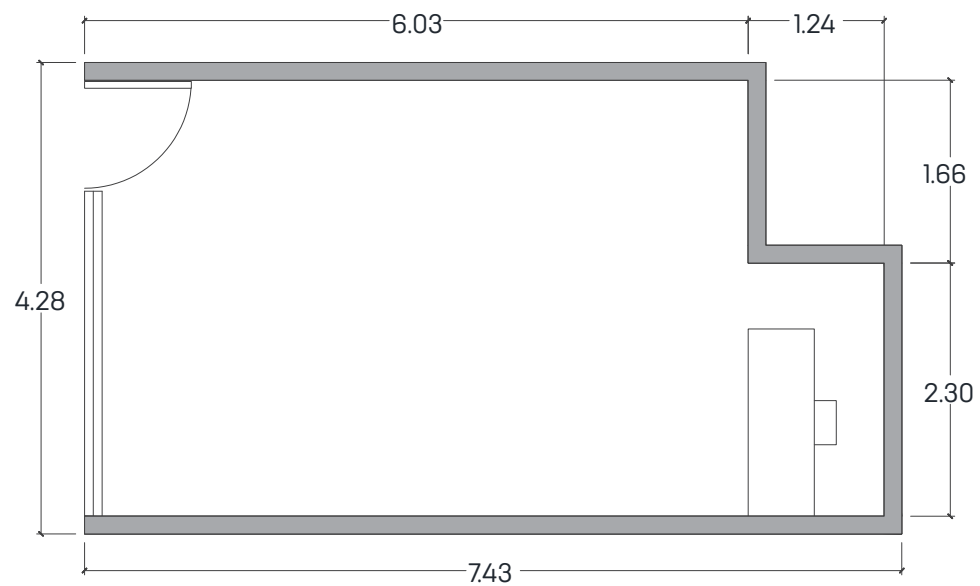

SUPERFICIE:
PROPIA + PATIO: 52.14 m²
PROPIA TOTAL + COMUNES: 63.99 m²

ESCALA GRÁFICA

LAMADRID 377
TORRE TRIBUNALES PARK
PISO 4° B // TEL: 4203406
www.linkinversiones.com.ar

**TORRE
GREEN**
AYACUCHO 649

1 DORMITORIO
CONTRAFRENTE - PLANTA BAJA - D

SUPERFICIE:
PROPIA + PATIO: 75.95 m²
PROPIA TOTAL + COMUNES: 90.92 m²

ESCALA GRÁFICA

LAMADRID 377
TORRE TRIBUNALES PARK
PISO 4° B // TEL: 4203406
www.linkinversiones.com.ar

**TORRE
GREEN**
AYACUCHO 649

**LOCAL COMERCIAL
FRENTE - PLANTA BAJA**

SUPERFICIE:
PROPIA: 29.72 m²
PROPIA TOTAL + COMUNES: 42.73 m²

ESCALA GRÁFICA

LAMADRID 377
TORRE TRIBUNALES PARK
PISO 4° B // TEL: 4203406
www.linkinversiones.com.ar

**TORRE
GREEN**
AYACUCHO 649

PLANTA TIPO

PROPUESTA
PB + 13

ESCALA GRÁFICA

LAMADRID 377
TORRE TRIBUNALES PARK
PISO 4° B // TEL: 4203406
www.linkinversiones.com.ar

**TORRE
GREEN**
AYACUCHO 649

1 DORMITORIO
FRENTE - PLANTA TIPO - A

SUPERFICIE:
PROPIA + BALCONES: **40.04 m²**
PROPIA TOTAL + COMUNES: **54.76 m²**