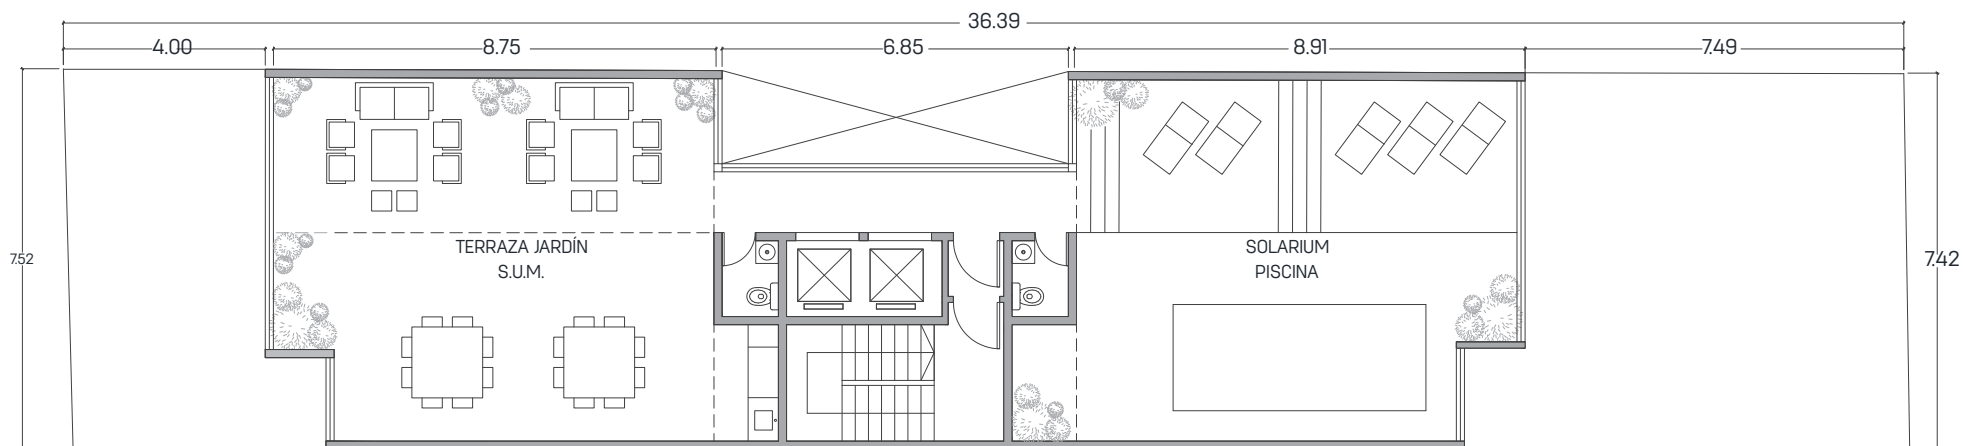

ESCALA GRÁFICA

LAMADRID 377
TORRE TRIBUNALES PARK
PISO 4° B // TEL: 4203406
www.linkinversiones.com.ar

**TORRE
GREEN**
AYACUCHO 649

MONOAMBIENTE
FRENTE - PLANTA TIPO - B

SUPERFICIE:
PROPIA + BALCONES: 29.95 m²
PROPIA TOTAL + COMUNES: 41.53 m²

ESCALA GRÁFICA

LAMADRID 377
TORRE TRIBUNALES PARK
PISO 4° B // TEL: 4203406
www.linkinversiones.com.ar

**TORRE
GREEN**
AYACUCHO 649

**MONOAMBIENTE
CONTRAFRENTE - PLANTA TIPO - C**

SUPERFICIE:
PROPIA + BALCONES: 29.85 m²
PROPIA TOTAL + COMUNES: 41.38 m²

ESCALA GRÁFICA

LAMADRID 377
TORRE TRIBUNALES PARK
PISO 4° B // TEL: 4203406
www.linkinversiones.com.ar

**TORRE
GREEN**
AYACUCHO 649

1 DORMITORIO
CONTRAFRENTE - PLANTA TIPO - D

SUPERFICIE:
PROPIA + BALCONES: **40.04 m²**
PROPIA TOTAL + COMUNES: **54.76 m²**

ESCALA GRÁFICA

LAMADRID 377
TORRE TRIBUNALES PARK
PISO 4° B // TEL: 4203406
www.linkinversiones.com.ar

**TORRE
GREEN**
AYACUCHO 649

TERRAZA - PISO 14

**PROPUESTA
PB + 13**

ESCALA GRÁFICA

LAMADRID 377
TORRE TRIBUNALES PARK
PISO 4° B // TEL: 4203406
www.linkinversiones.com.ar