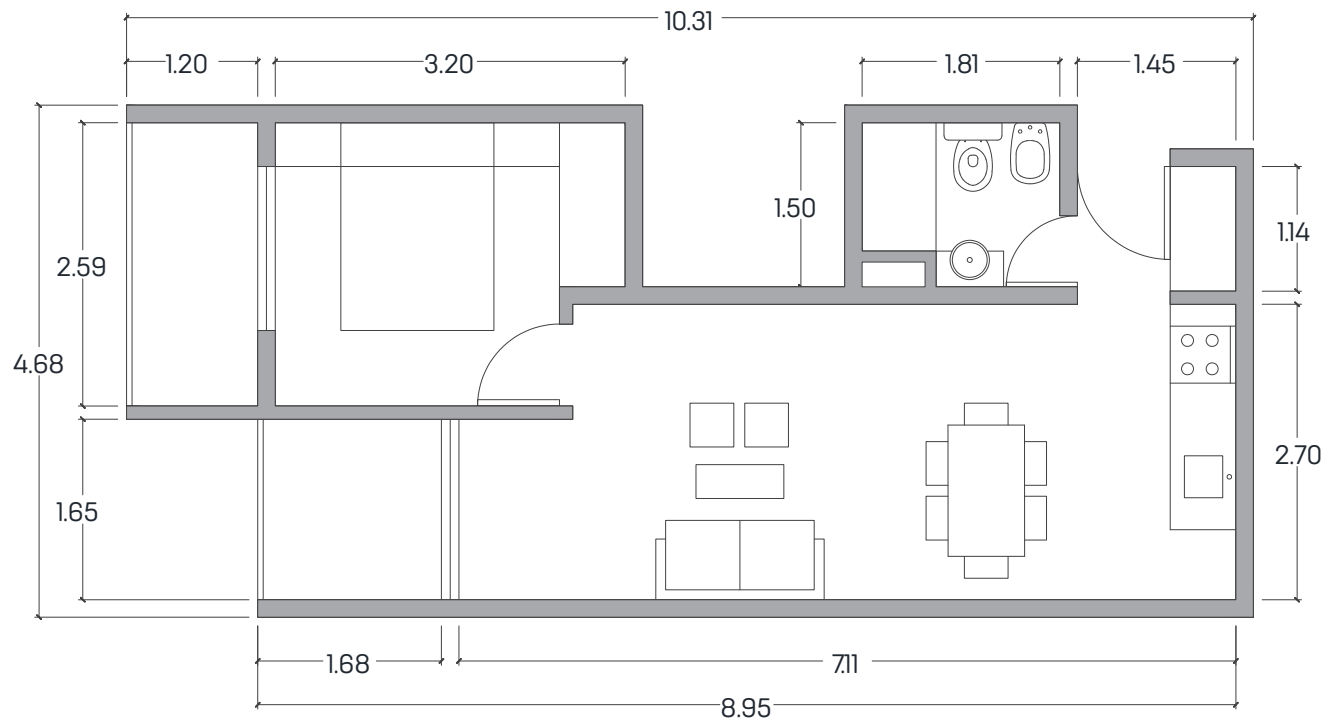

SUPERFICIE:
PROPIA + PATIO: 75.95 m²
PROPIA TOTAL + COMUNES: 90.92 m²

ESCALA GRÁFICA

LAMADRID 377
TORRE TRIBUNALES PARK
PISO 4° B // TEL: 4203406
www.linkinversiones.com.ar

**TORRE
GREEN**
AYACUCHO 649

**LOCAL COMERCIAL
FRENTE - PLANTA BAJA**

SUPERFICIE:
PROPIA: 29.72 m²
PROPIA TOTAL + COMUNES: 42.73 m²

ESCALA GRÁFICA

LAMADRID 377
TORRE TRIBUNALES PARK
PISO 4° B // TEL: 4203406
www.linkinversiones.com.ar

**TORRE
GREEN**
AYACUCHO 649

PLANTA TIPO

PROPUESTA
PB + 13

ESCALA GRÁFICA

LAMADRID 377
TORRE TRIBUNALES PARK
PISO 4° B // TEL: 4203406
www.linkinversiones.com.ar

**TORRE
GREEN**
AYACUCHO 649

1 DORMITORIO
FRENTE - PLANTA TIPO - A

SUPERFICIE:
PROPIA + BALCONES: **40.04 m²**
PROPIA TOTAL + COMUNES: **54.76 m²**

ESCALA GRÁFICA

LAMADRID 377
TORRE TRIBUNALES PARK
PISO 4° B // TEL: 4203406
www.linkinversiones.com.ar

**TORRE
GREEN**
AYACUCHO 649

MONOAMBIENTE
FRENTE - PLANTA TIPO - B

SUPERFICIE:
PROPIA + BALCONES: 29.95 m²
PROPIA TOTAL + COMUNES: 41.53 m²