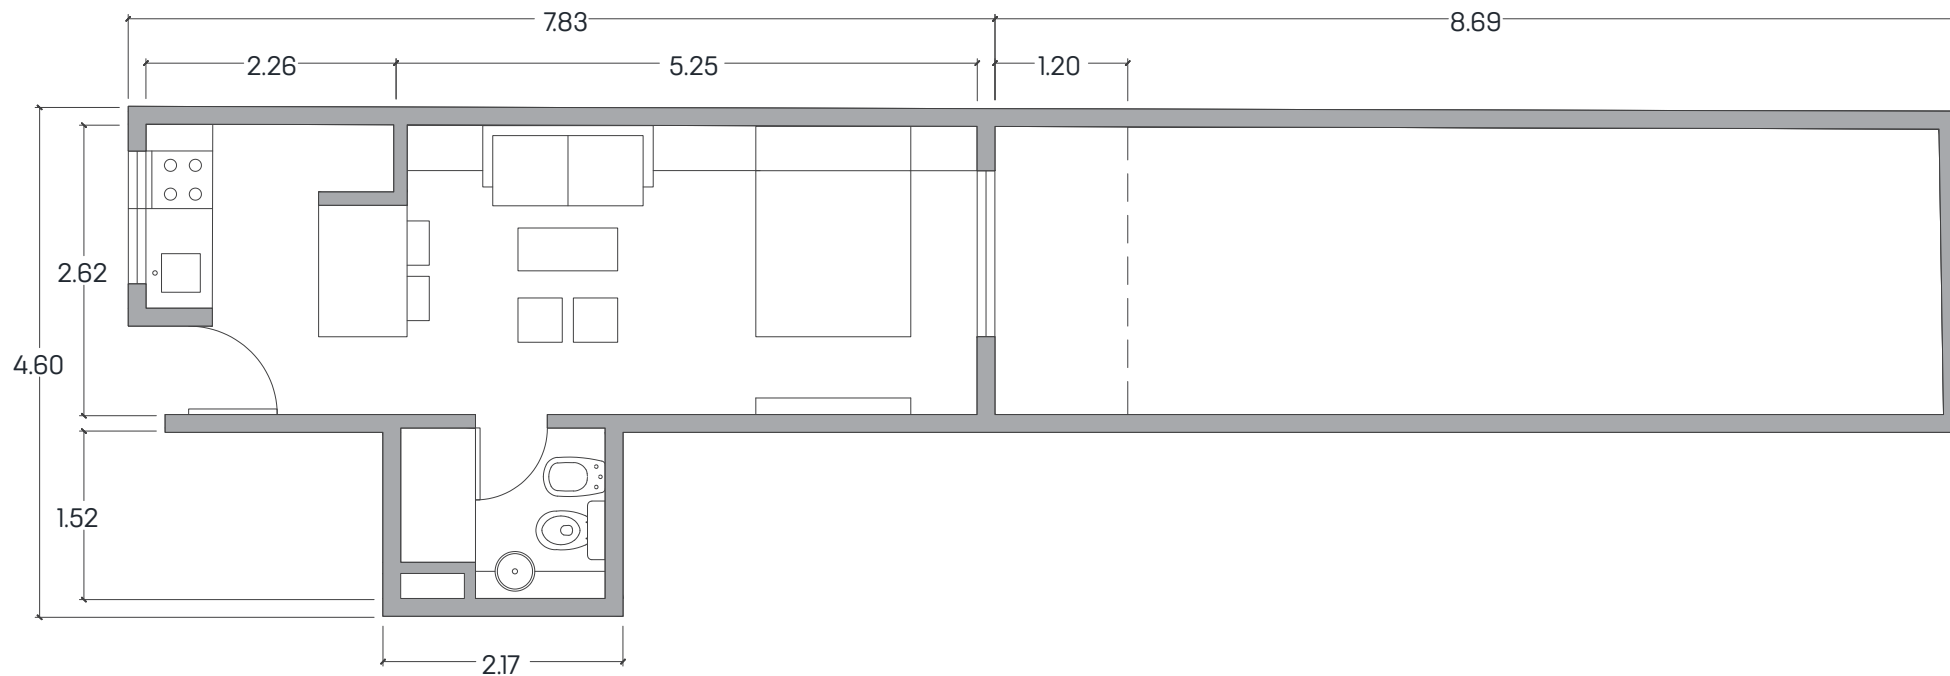

**TORRE
GREEN**
AYACUCHO 649

PLANTA BAJA

PROPUESTA
PB + 13

ESCALA GRÁFICA

LAMADRID 377
TORRE TRIBUNALES PARK
PISO 4° B // TEL: 4203406
www.linkinversiones.com.ar

**TORRE
GREEN**
AYACUCHO 649

MONOAMBIENTE
CONTRAFRENTE - PLANTA BAJA - C

SUPERFICIE:
PROPIA + PATIO: 52.14 m²
PROPIA TOTAL + COMUNES: 63.99 m²

ESCALA GRÁFICA

LAMADRID 377
TORRE TRIBUNALES PARK
PISO 4° B // TEL: 4203406
www.linkinversiones.com.ar

**TORRE
GREEN**
AYACUCHO 649

1 DORMITORIO
CONTRAFRENTE - PLANTA BAJA - D

SUPERFICIE:
PROPIA + PATIO: 75.95 m²
PROPIA TOTAL + COMUNES: 90.92 m²

ESCALA GRÁFICA

LAMADRID 377
TORRE TRIBUNALES PARK
PISO 4° B // TEL: 4203406
www.linkinversiones.com.ar

**TORRE
GREEN**
AYACUCHO 649

**LOCAL COMERCIAL
FRENTE - PLANTA BAJA**

SUPERFICIE:
PROPIA: 29.72 m²
PROPIA TOTAL + COMUNES: 42.73 m²

ESCALA GRÁFICA

LAMADRID 377
TORRE TRIBUNALES PARK
PISO 4° B // TEL: 4203406
www.linkinversiones.com.ar

**TORRE
GREEN**
AYACUCHO 649

PLANTA TIPO