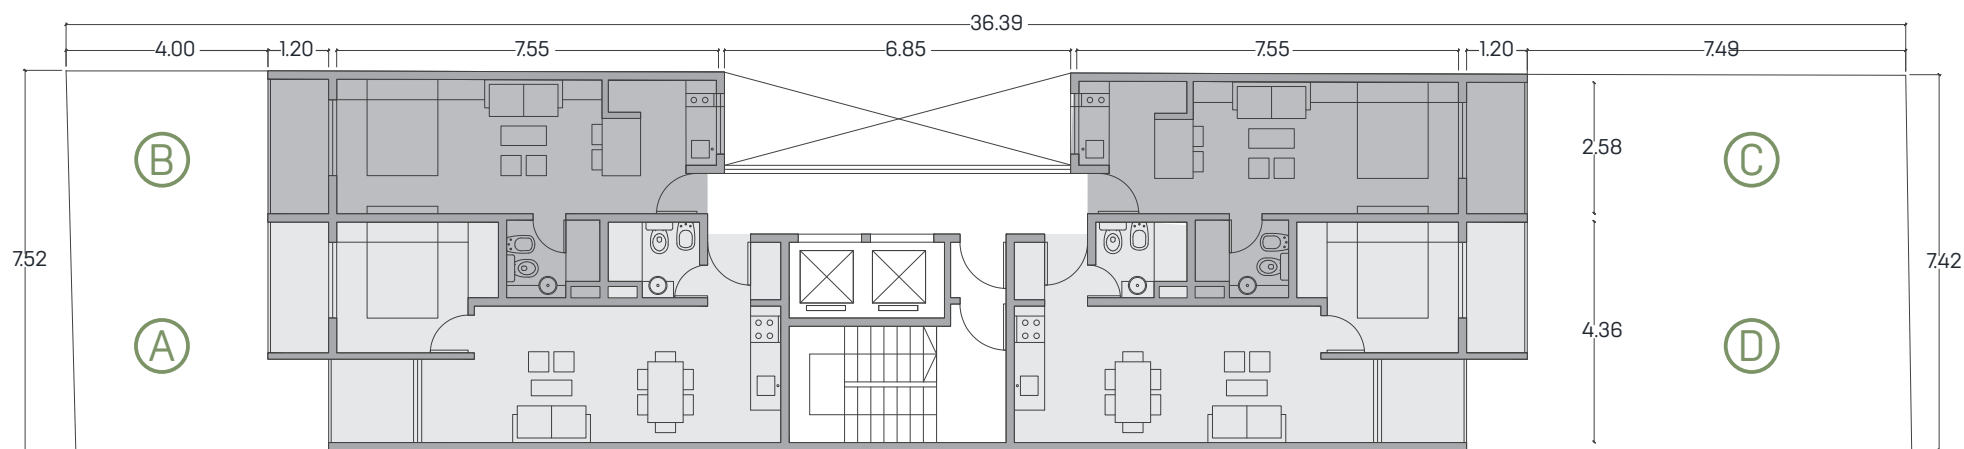

SUPERFICIE:
PROPIA + PATIO: 52.14 m²
PROPIA TOTAL + COMUNES: 63.99 m²

ESCALA GRÁFICA

LAMADRID 377
TORRE TRIBUNALES PARK
PISO 4° B // TEL: 4203406
www.linkinversiones.com.ar

**TORRE
GREEN**
AYACUCHO 649

1 DORMITORIO
CONTRAFRENTE - PLANTA BAJA - D

SUPERFICIE:
PROPIA + PATIO: 75.95 m²
PROPIA TOTAL + COMUNES: 90.92 m²

ESCALA GRÁFICA

LAMADRID 377
TORRE TRIBUNALES PARK
PISO 4° B // TEL: 4203406
www.linkinversiones.com.ar

**TORRE
GREEN**
AYACUCHO 649

**LOCAL COMERCIAL
FRENTE - PLANTA BAJA**

SUPERFICIE:
PROPIA: 29.72 m²
PROPIA TOTAL + COMUNES: 42.73 m²

ESCALA GRÁFICA

LAMADRID 377
TORRE TRIBUNALES PARK
PISO 4° B // TEL: 4203406
www.linkinversiones.com.ar

**TORRE
GREEN**
AYACUCHO 649

PLANTA TIPO

PROPUESTA
PB + 13

ESCALA GRÁFICA

LAMADRID 377
TORRE TRIBUNALES PARK
PISO 4° B // TEL: 4203406
www.linkinversiones.com.ar

**TORRE
GREEN**
AYACUCHO 649

1 DORMITORIO
FRENTE - PLANTA TIPO - A

SUPERFICIE:
PROPIA + BALCONES: **40.04 m²**
PROPIA TOTAL + COMUNES: **54.76 m²**