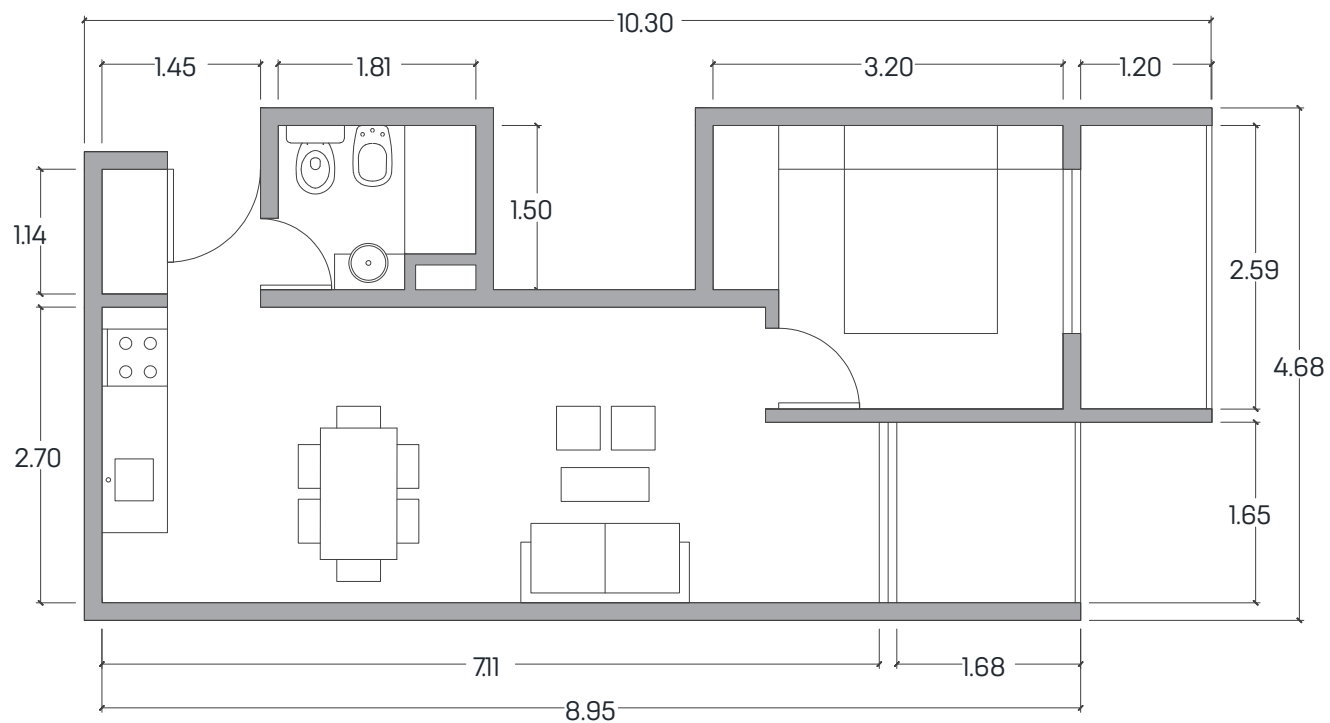

PROPUESTA
PB + 13

ESCALA GRÁFICA

LAMADRID 377
TORRE TRIBUNALES PARK
PISO 4° B // TEL: 4203406
www.linkinversiones.com.ar

**TORRE
GREEN**
AYACUCHO 649

1 DORMITORIO
FRENTE - PLANTA TIPO - A

SUPERFICIE:
PROPIA + BALCONES: **40.04 m²**
PROPIA TOTAL + COMUNES: **54.76 m²**

ESCALA GRÁFICA

LAMADRID 377
TORRE TRIBUNALES PARK
PISO 4° B // TEL: 4203406
www.linkinversiones.com.ar

**TORRE
GREEN**
AYACUCHO 649

MONOAMBIENTE
FRENTE - PLANTA TIPO - B

SUPERFICIE:
PROPIA + BALCONES: 29.95 m²
PROPIA TOTAL + COMUNES: 41.53 m²

ESCALA GRÁFICA

LAMADRID 377
TORRE TRIBUNALES PARK
PISO 4° B // TEL: 4203406
www.linkinversiones.com.ar

**TORRE
GREEN**
AYACUCHO 649

**MONOAMBIENTE
CONTRAFRENTE - PLANTA TIPO - C**

SUPERFICIE:
PROPIA + BALCONES: 29.85 m²
PROPIA TOTAL + COMUNES: 41.38 m²

ESCALA GRÁFICA

LAMADRID 377
TORRE TRIBUNALES PARK
PISO 4° B // TEL: 4203406
www.linkinversiones.com.ar

**TORRE
GREEN**
AYACUCHO 649

1 DORMITORIO
CONTRAFRENTE - PLANTA TIPO - D

SUPERFICIE:
PROPIA + BALCONES: **40.04 m²**
PROPIA TOTAL + COMUNES: **54.76 m²**