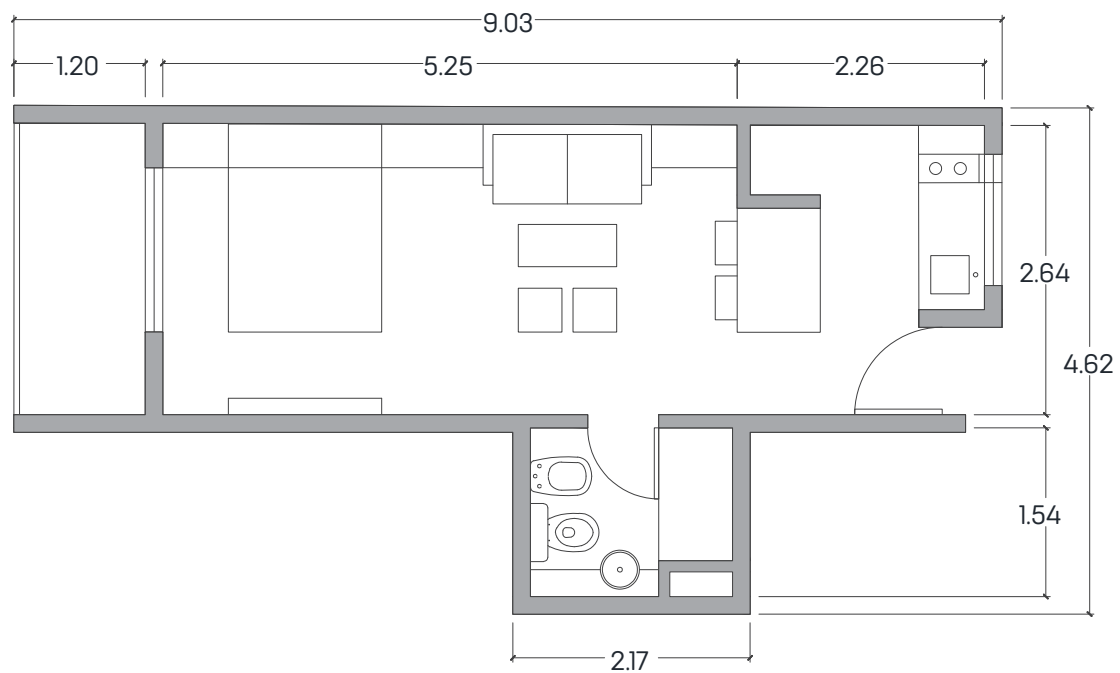

SUPERFICIE:
PROPIA: 29.72 m²
PROPIA TOTAL + COMUNES: 42.73 m²

ESCALA GRÁFICA

LAMADRID 377
TORRE TRIBUNALES PARK
PISO 4° B // TEL: 4203406
www.linkinversiones.com.ar

**TORRE
GREEN**
AYACUCHO 649

PLANTA TIPO

PROPUESTA
PB + 13

ESCALA GRÁFICA

LAMADRID 377
TORRE TRIBUNALES PARK
PISO 4° B // TEL: 4203406
www.linkinversiones.com.ar

**TORRE
GREEN**
AYACUCHO 649

1 DORMITORIO
FRENTE - PLANTA TIPO - A

SUPERFICIE:
PROPIA + BALCONES: **40.04 m²**
PROPIA TOTAL + COMUNES: **54.76 m²**

ESCALA GRÁFICA

LAMADRID 377
TORRE TRIBUNALES PARK
PISO 4° B // TEL: 4203406
www.linkinversiones.com.ar

**TORRE
GREEN**
AYACUCHO 649

MONOAMBIENTE
FRENTE - PLANTA TIPO - B

SUPERFICIE:
PROPIA + BALCONES: 29.95 m²
PROPIA TOTAL + COMUNES: 41.53 m²

ESCALA GRÁFICA

LAMADRID 377
TORRE TRIBUNALES PARK
PISO 4° B // TEL: 4203406
www.linkinversiones.com.ar

**TORRE
GREEN**
AYACUCHO 649

**MONOAMBIENTE
CONTRAFRENTE - PLANTA TIPO - C**

SUPERFICIE:
PROPIA + BALCONES: 29.85 m²
PROPIA TOTAL + COMUNES: 41.38 m²