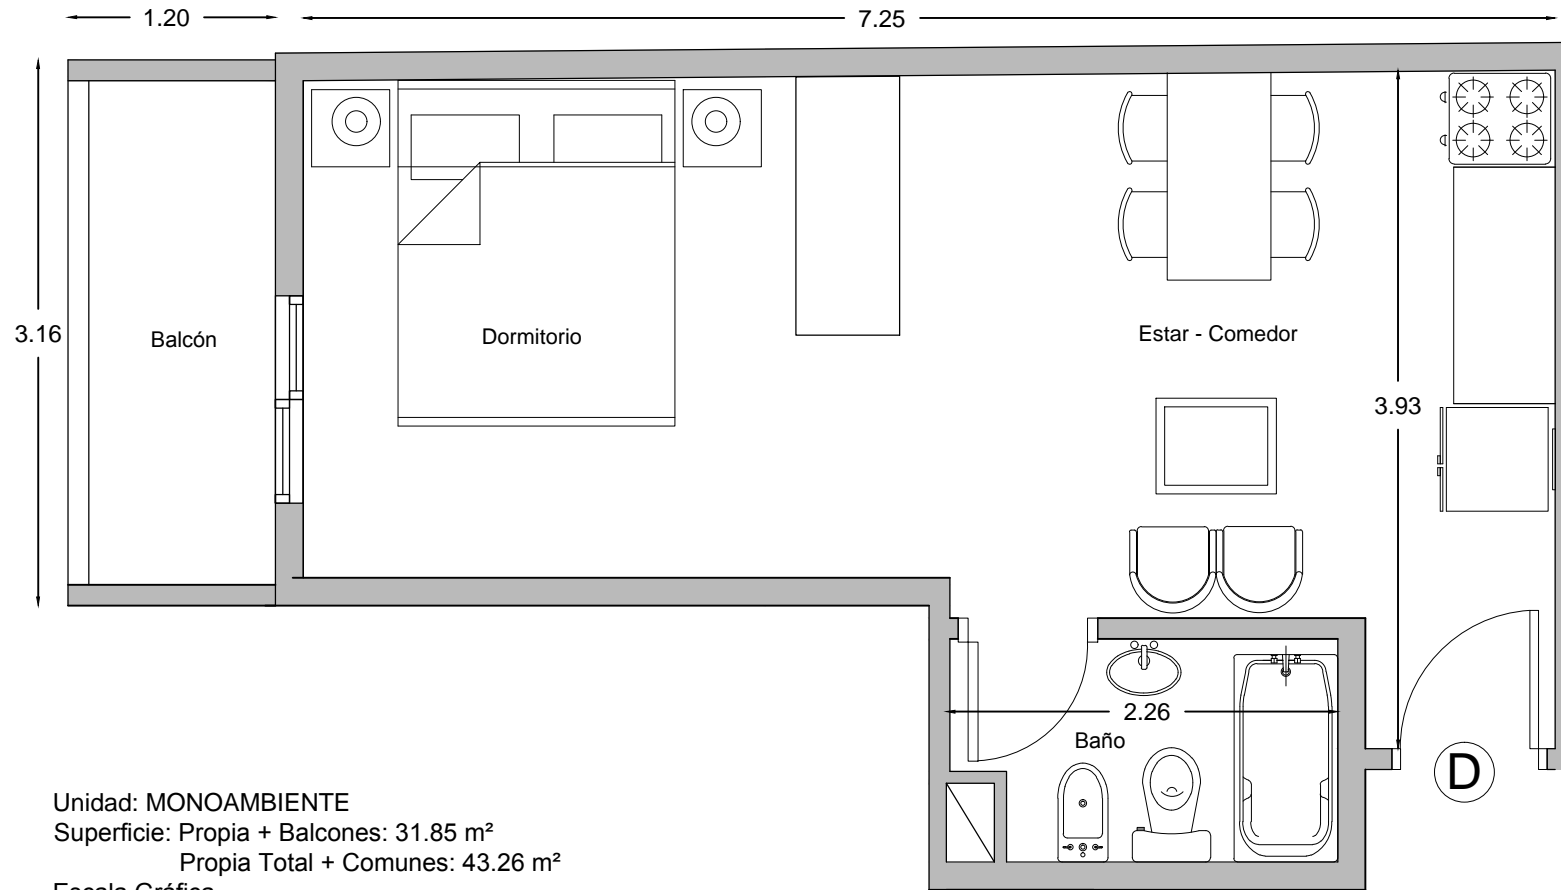

Documentación a efectos informativos sin carácter contractual. Superficies y distribuciones sujetas a modificaciones por razones técnicas, jurídicas o comerciales.

Unidad: MONOAMBIENTE
Superficie: Propia + Balcones: 31.85 m²
Propia Total + Comunes: 43.26 m²
Escala Gráfica

LINK

DESARROLLO INTEGRAL DE
PROYECTOS INMOBILIARIOS

Torre Tribunales Park / Lamadrid 377 / 4° Piso B
San Miguel de Tucumán / CP: 4000
T: +381-4203406
info@linkinversiones.com.ar

PROYECTO: EDIFICIO EN ALTURA
USO: VIVIENDAS
UBICACIÓN: LAVALLE 665