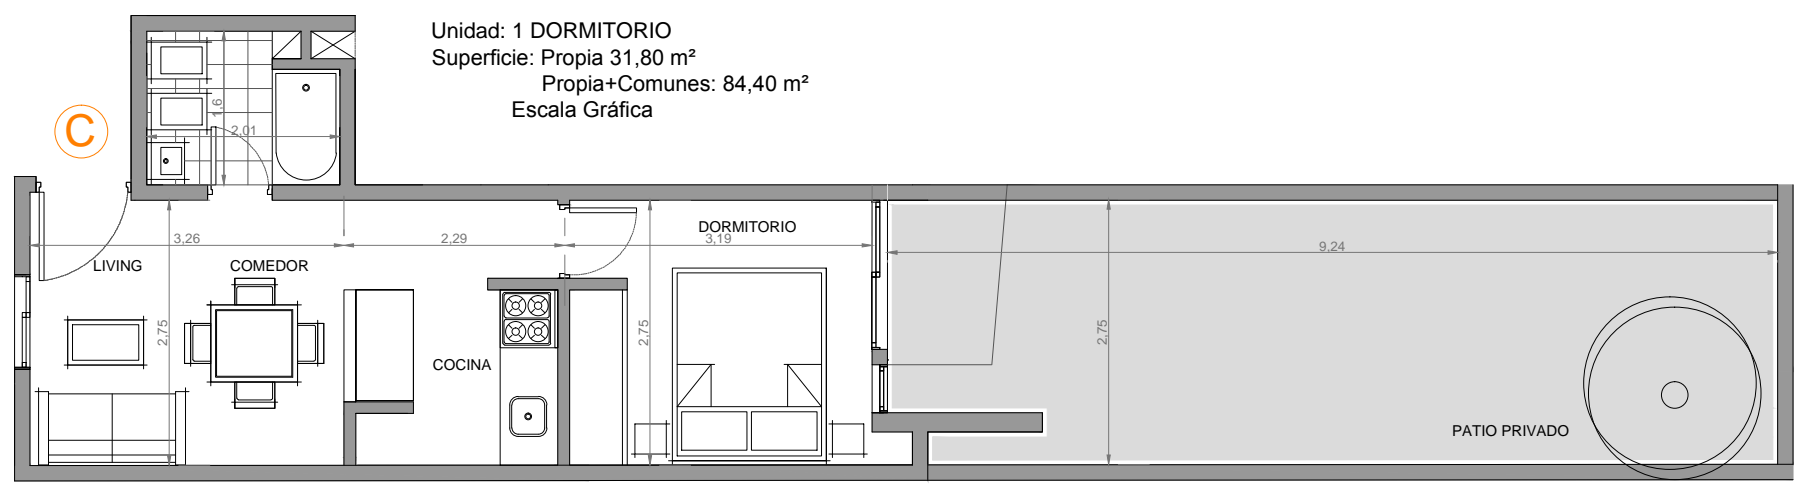

ZENOBIA

Documentación a efectos informativos sin carácter contractual. Superficies y distribuciones sujetas a modificaciones por razones técnicas, jurídicas o comerciales.

Unidad: 1 DORMITORIO
Superficie: Propia 31,80 m²
Propia+Comunes: 84,40 m²
Escala Gráfica